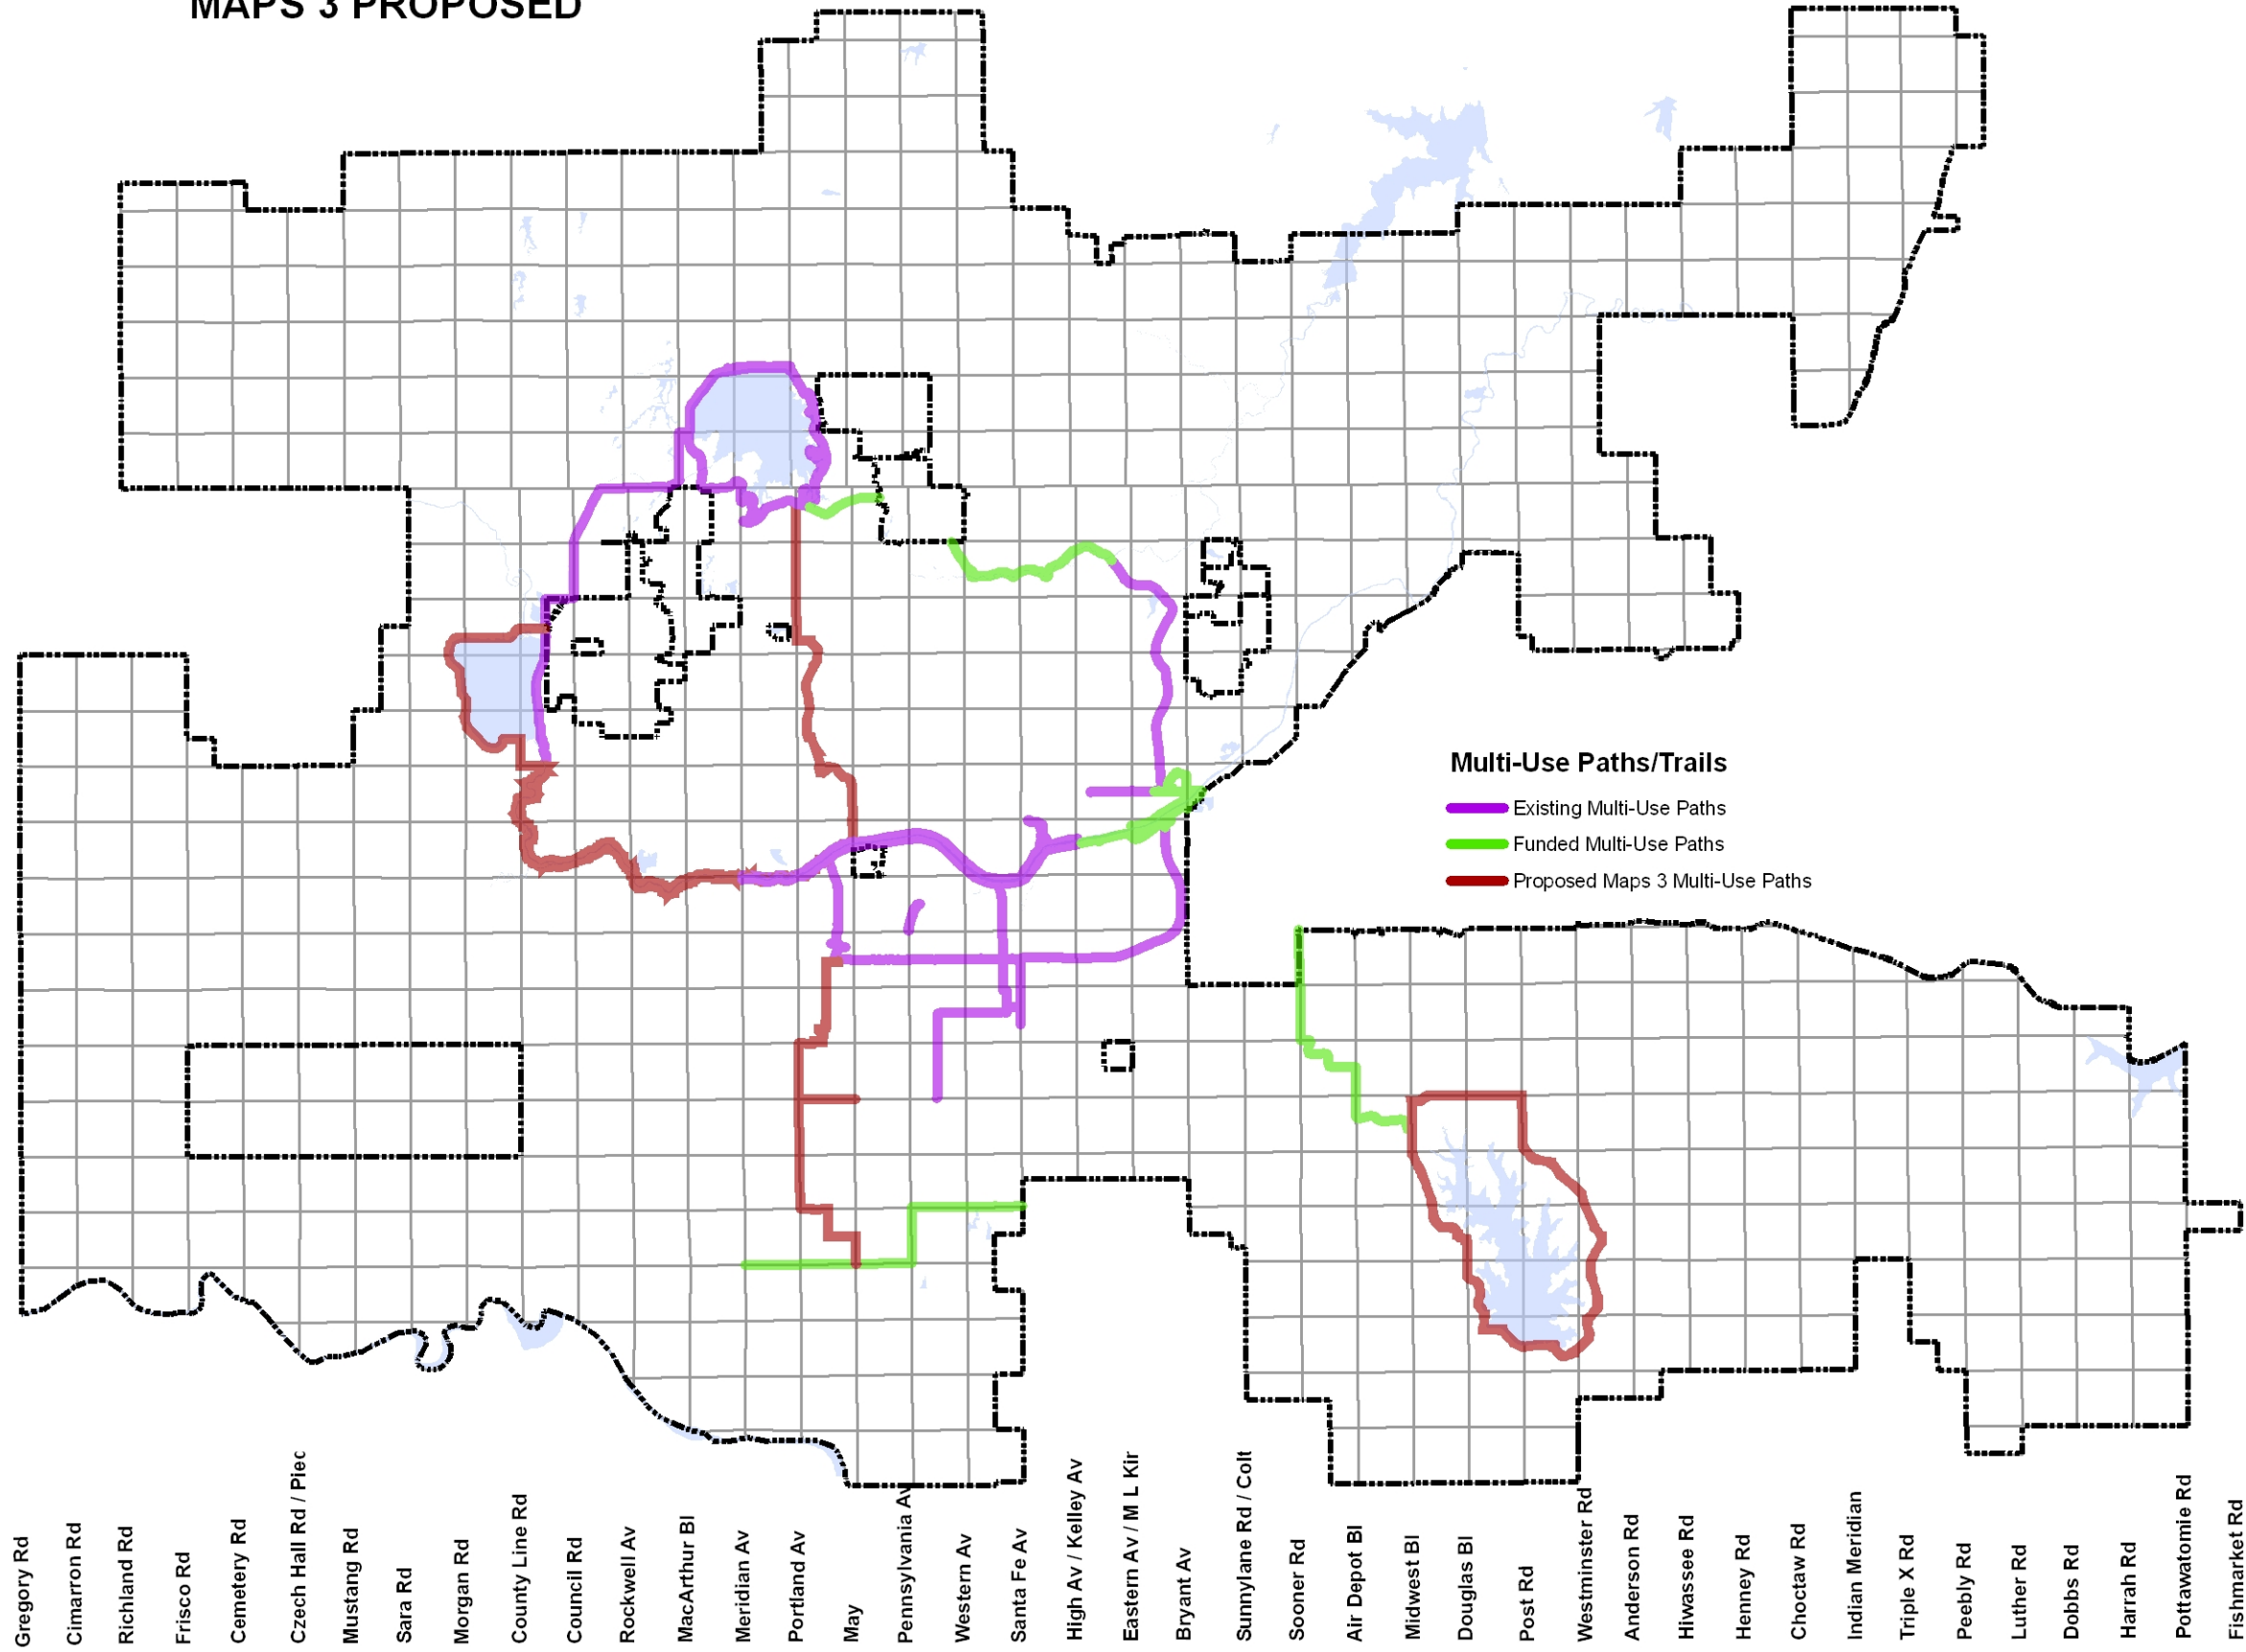

# OKLAHOMA CITY TRAILS PLAN MAPS 3 PROPOSED

N 192nd St  
 N 178th St  
 N 164th St  
 N 150th St  
 Memorial Rd  
 N 122nd St  
 Hefner Rd  
 Britton Rd  
 Wilshire Bl  
 N 63rd St  
 N 50th St  
 N 36th St  
 N 23rd St  
 N 10th St  
 Reno Av  
 S 15th St  
 S 29th St  
 S 44th St  
 S 59th St  
 S 74th St  
 S 89th St  
 S 104th St  
 S 119th St  
 S 134th St  
 S 149th St  
 S 164th St  
 S 179th St

Gregory Rd  
 Cimarron Rd  
 Richland Rd  
 Frisco Rd  
 Cemetery Rd  
 Czech Hall Rd / Piec  
 Mustang Rd  
 Sara Rd  
 Morgan Rd  
 County Line Rd  
 Council Rd  
 Rockwell Av  
 MacArthur Bl  
 Meridian Av  
 Portland Av  
 May  
 Pennsylvania Av  
 Western Av  
 Santa Fe Av  
 High Av / Kelley Av  
 Eastern Av / M L Kir  
 Bryant Av  
 Sunnylane Rd / Colt  
 Sooner Rd  
 Air Depot Bl  
 Midwest Bl  
 Douglas Bl  
 Post Rd  
 Westminster Rd  
 Anderson Rd  
 Hiwassee Rd  
 Henney Rd  
 Choctaw Rd  
 Indian Meridian  
 Triple X Rd  
 Peebly Rd  
 Luther Rd  
 Dobbs Rd  
 Harrah Rd  
 Pottawatomie Rd  
 Fishmarket Rd